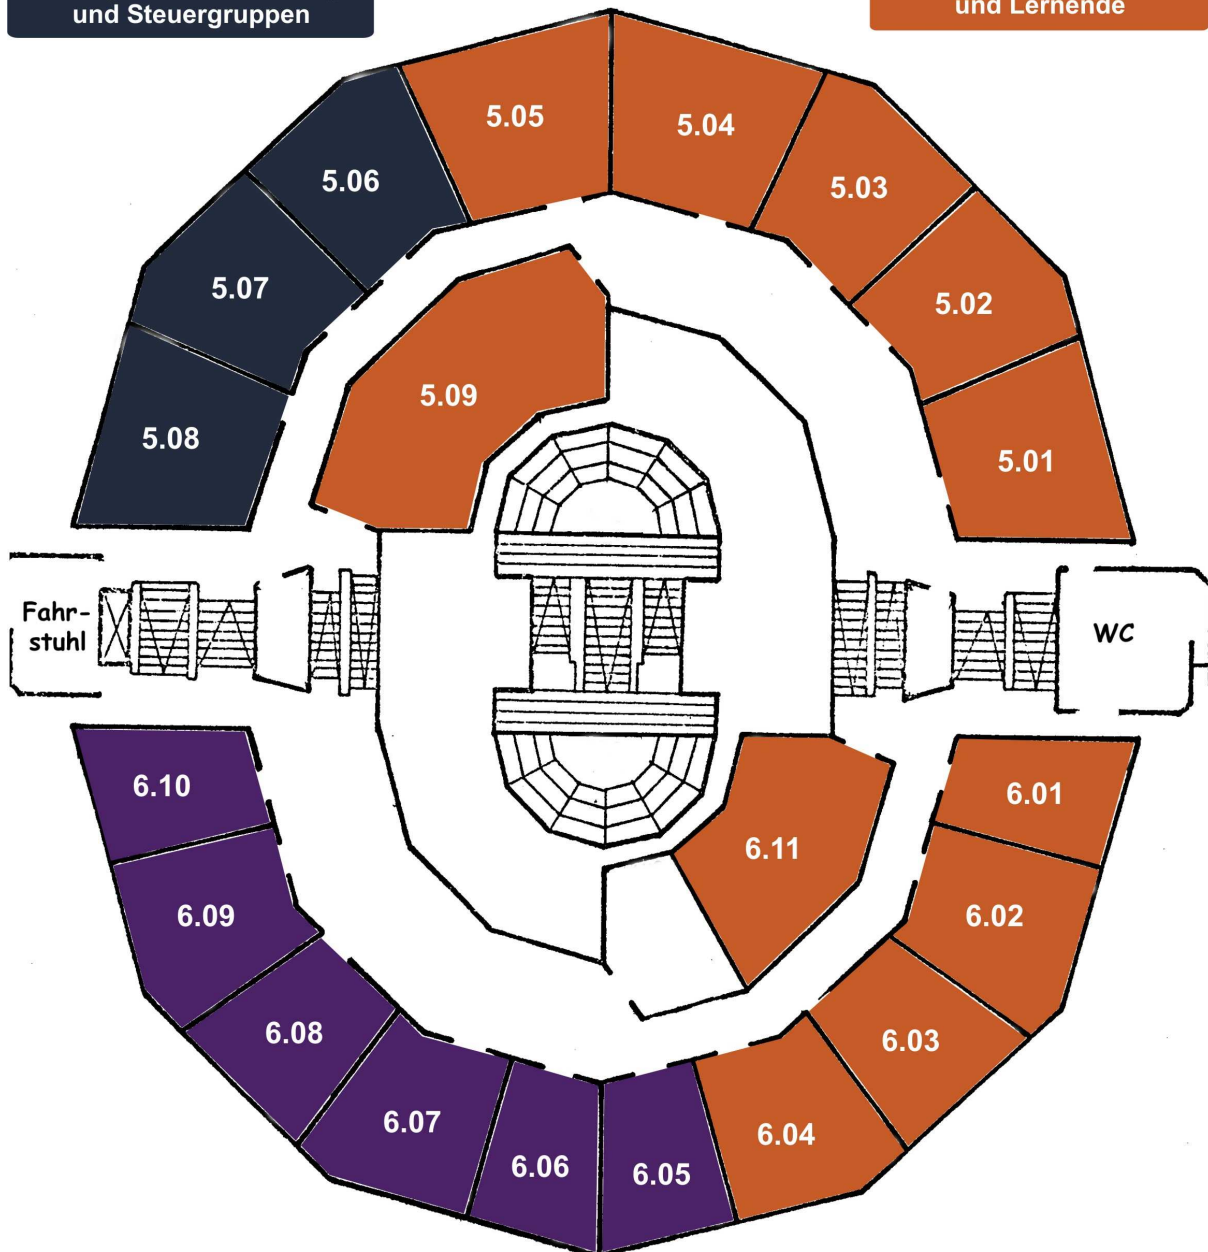

iMedia 2011 – Ebene 5 und 6

Lernwege für Schulleitungen
und Steuergruppen

Lernwege für Lehrende
und Lernende

Forum Fremdsprachen